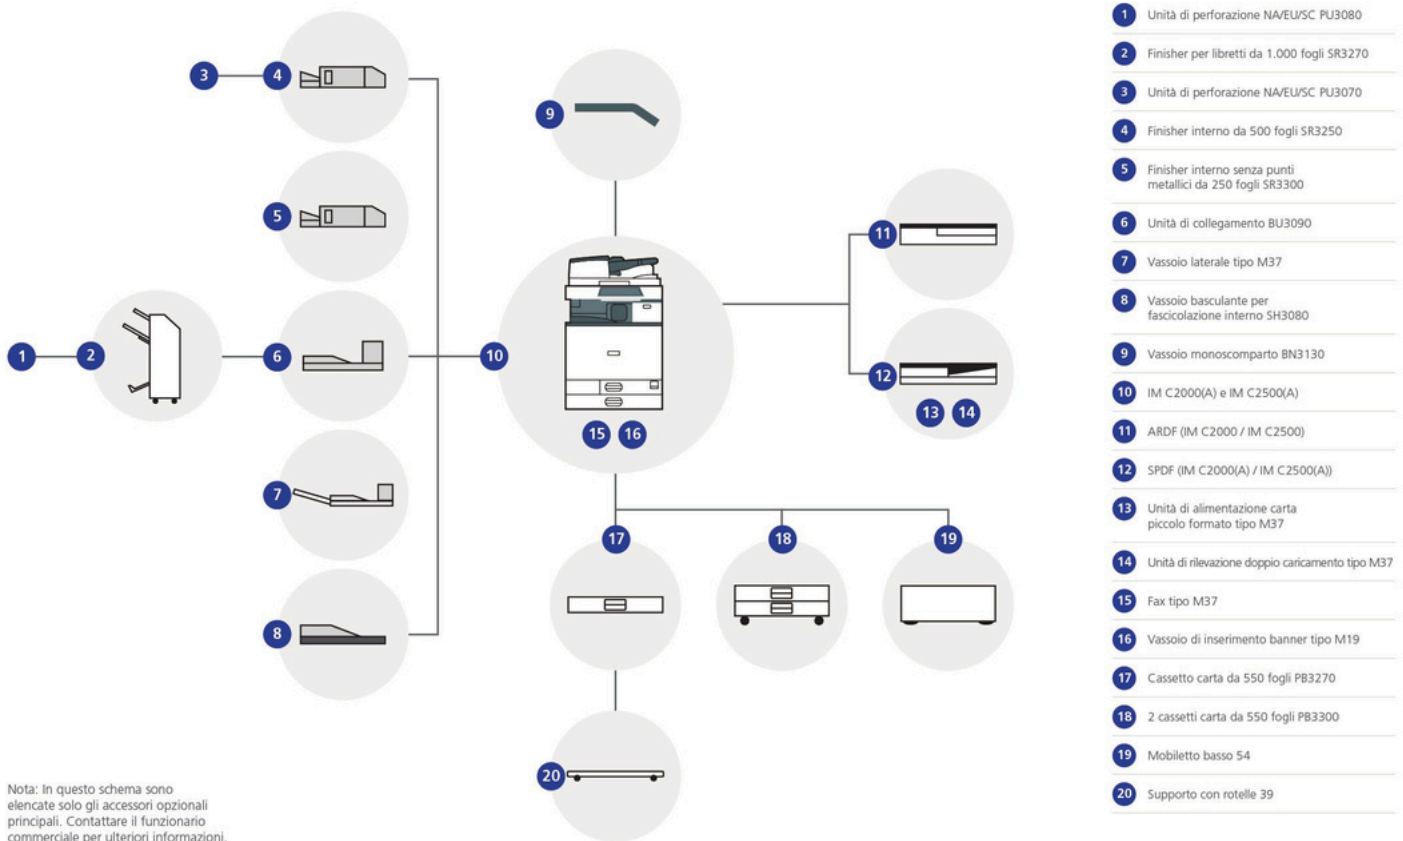

Pronto a lavorare molto più velocemente? La nostra gamma di multifunzione intelligenti è dotata di uno Smart Operation Panel da 10,1" progettato per migliorare la produttività, la mobilità e la sostenibilità. L'interfaccia utente offre una navigazione rapida e semplice con la possibilità di personalizzare il layout del pannello per soddisfare al meglio ogni esigenza, anche aggiungendo il proprio logo aziendale. Accedere alle funzionalità del dispositivo e impostare le attività per lavorare in modo più intelligente oggi è possibile.

Tutti i dispositivi intelligenti Ricoh forniscono:

- Accesso rapido agli strumenti di guida Web tramite RICOH Intelligent Support
- Un'interfaccia utente semplicissima da usare
- Facile integrazione con soluzioni di terze parti
- Aggiornamenti costanti per fare di più, in modo più intelligente e veloce

Configurazione hardware IM C2000(A) / IM C2500(A)